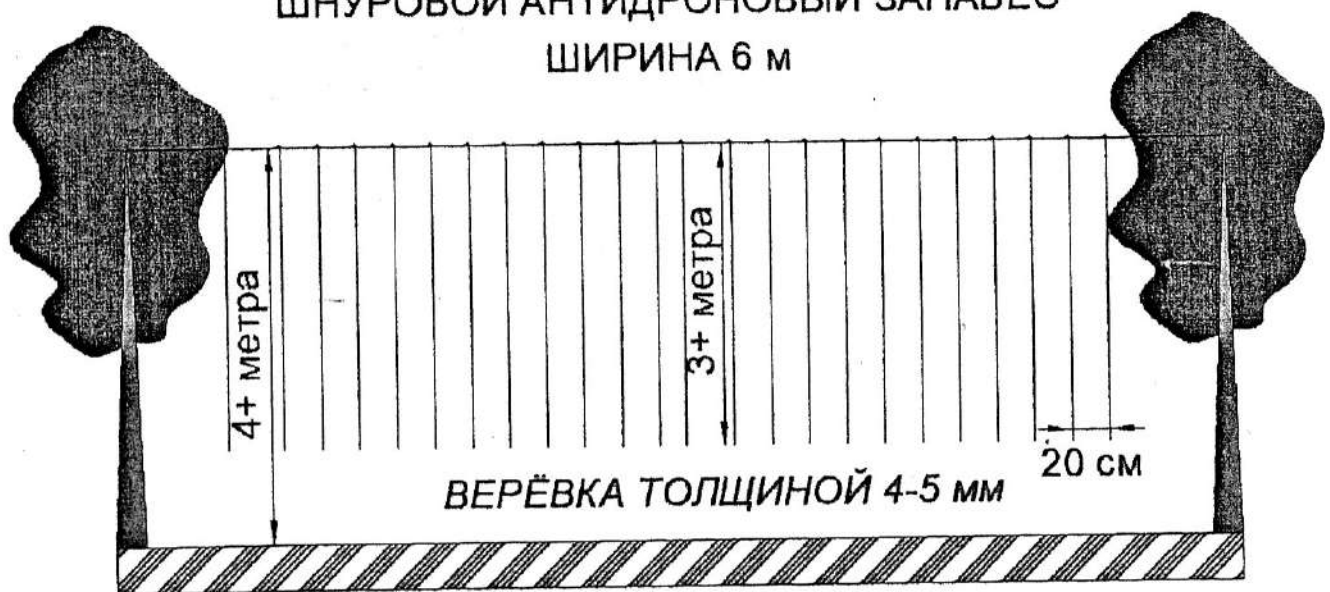

Штора верёвочная против БПЛА-камикадзе (шнуровой антидроновый занавес)

Конструкция антидроновой преграды в виде верёвочной шторы (занавес) не позволит дрону влететь в расположение личного состава в лесополосе. Верёвочный занавес позволяет бойцам проходить сквозь него, но является статическим препятствием на пути вражеских дронов, предотвращая их детонацию.

ШНУРОВОЙ АНТИДРОНОВЫЙ ЗАНАВЕС
ШИРИНА 6 м

ШНУРОВОЙ АНТИДРОНОВЫЙ ЗАНАВЕС "В ДВА ЭТАЖА"
ШИРИНА 6 м

НА МЕСТЕ МОЖНО САМОСТОЯТЕЛЬНО ОТРЕГУЛИРОВАТЬ.
ШИРИНУ И ВЫСОТУ ЗАНАВЕСА