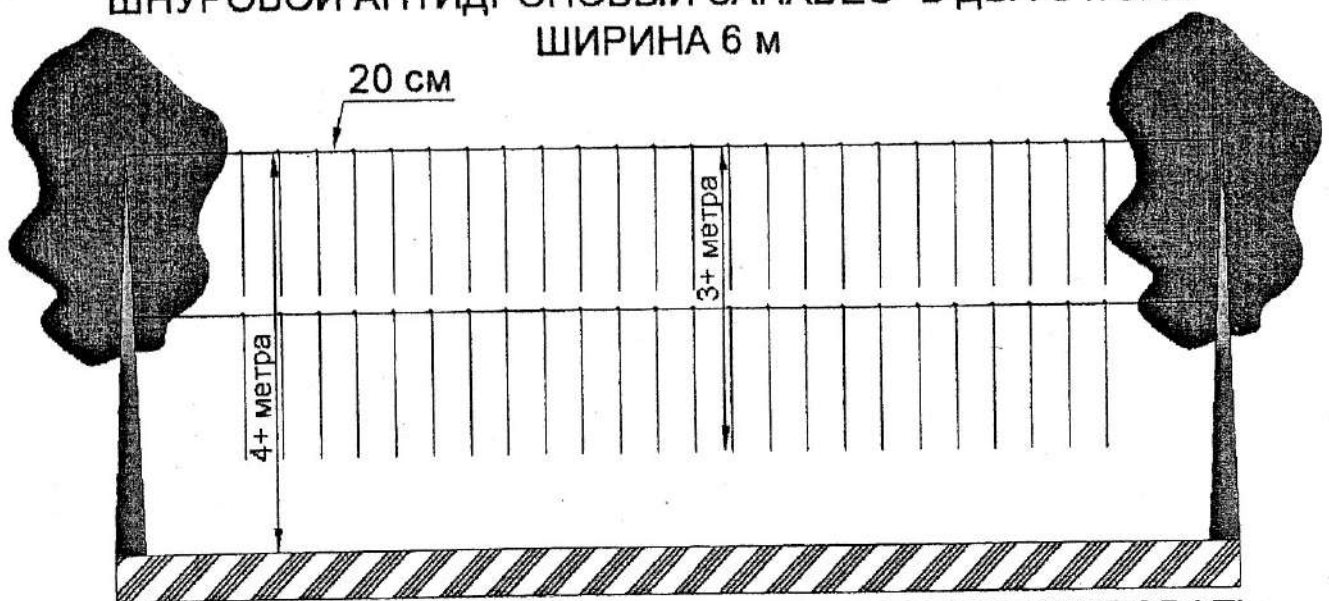

Штора верёвочная против БПЛА-камикадзе (шнуровой антидроновый занавес)

Конструкция антидроновой преграды в виде верёвочной шторы (занавес) не позволит дрону влететь в расположение личного состава в лесополосе. Верёвочный занавес позволяет бойцам проходить сквозь него, но является статическим препятствием на пути вражеских дронов, предотвращая их детонацию.

ШНУРОВОЙ АНТИДРОНОВЫЙ ЗАНАВЕС
ШИРИНА 6 м

ШНУРОВОЙ АНТИДРОНОВЫЙ ЗАНАВЕС "В ДВА ЭТАЖА"
ШИРИНА 6 м

НА МЕСТЕ МОЖНО САМОСТОЯТЕЛЬНО ОТРЕГУЛИРОВАТЬ.
ШИРИНУ И ВЫСОТУ ЗАНАВЕСА